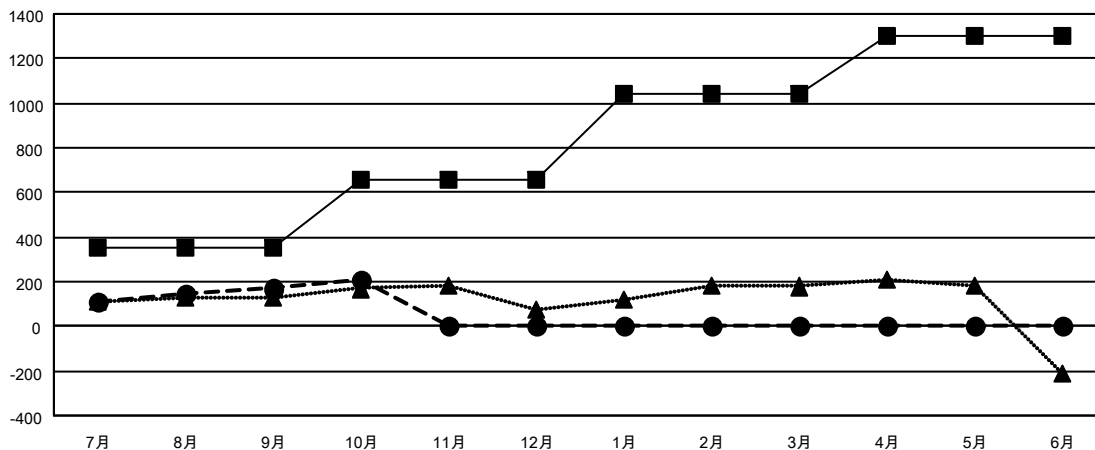

GAT MONTHLY MEMBERSHIP PROGRESS REPORT

Results as of: 10/31/2022

Multiple District 335

LOCATION: JAPAN

クラブ			
結果：2022-2023			
四半期	新クラブ目標	新クラブ	解散クラブ
7月/8月/9月	1	0	0
10月/11月/12月	1	0	0
1月/2月/3月	8	0	0
4月/5月/6月	6	0	0

名			
結果：2022-2023			
四半期	会員純増目標	会員増強実績	退会者(転籍を含む)実際
7月/8月/9月	350	359	179
10月/11月/12月	310	72	30
1月/2月/3月	380	0	0
4月/5月/6月	260	0	0

新クラブ目標及び実績累計

会員目標及び実績累計

解散クラブ: 0	
退会者	
物故会員	30
クラブ解散	0
その他	179
合計	209

187 CLUBS OF 378 一名以上の新会
員を登録