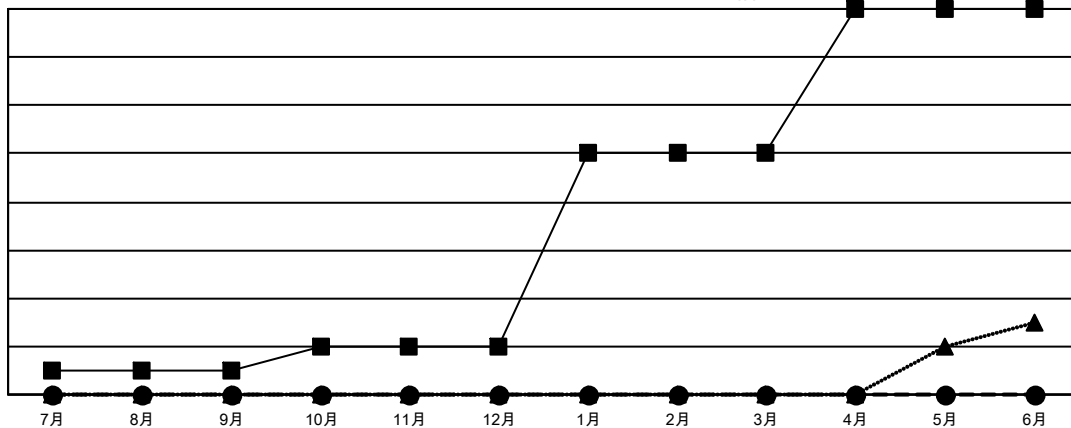

GAT MONTHLY MEMBERSHIP PROGRESS REPORT

Results as of: 10/31/2022

Multiple District 335

LOCATION: JAPAN

クラブ			
結果：2022-2023			
四半期	新クラブ目標	新クラブ	解散クラブ
7月/8月/9月	1	0	0
10月/11月/12月	1	0	0
1月/2月/3月	8	0	0
4月/5月/6月	6	0	0

名			
結果：2022-2023			
四半期	会員純増目標	会員増強実績	退会者(転籍を含む)実際
7月/8月/9月	350	359	179
10月/11月/12月	310	72	30
1月/2月/3月	380	0	0
4月/5月/6月	260	0	0

新クラブ目標及び実績累計

会員目標及び実績累計

解散クラブ: 0	
退会者	
物故会員	30
クラブ解散	0
その他	179
合計	209

187 CLUBS OF 378 一名以上の新会
員を登録